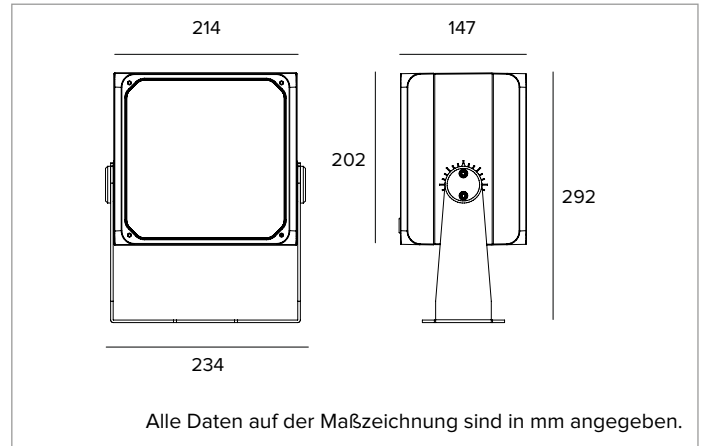

4000K	H(m)	D(m)	Emax(lx)
	Ra80		59°	
	Fixture Power	69W	1	1.14
	Source Flux	8864lm	2	2.28
	Fixture Flux	6421lm	3	3.42
	Efficacy	93lm/W	4	4.56
TS1498	Imax=741cd/klm	Imax	6572cd	5
			5.70	263